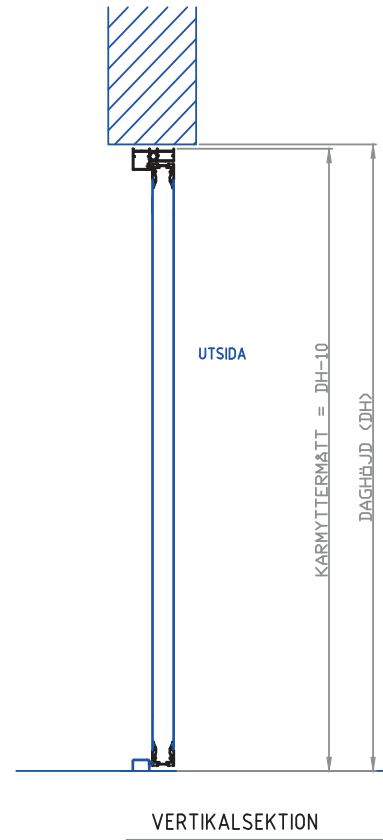

Order Nr: Lager 10x21
Märkning:
Utskrift Datum: 2017-02-07

Port Modell	Ecolid Ytterdörr
----------------	---------------------

Dagmått, Bredd	1000mm
Dagmått, Höjd	2100mm

Vattentäthet	KLASS 3
Lufttäthet	KLASS 4
Vindlast	KLASS 5
U-värde	2

VY FRÅN UTSIDAN

A-A HORIZONTALSEKTION

VERTIKALSEKTION

ORDERNUMMER: Lager 10x21
 DAGBREDD (DB) = 1000 mm
 DAGHÖJD (DH) = 2100 mm

FÖRESKRIFTER:
 DÖRRUMFATTNINGENS DELAR SKA VARA PLANA
 OCH I LIV MED VARANDRA SAMT VARA VÄL
 FÖRANKRADE I VÄGG

MAX AVVIKELSE HÖJD OCH BREDDMÅTT ± 5 mm
 MAX AVVIKELSE DIAGONALMÅTT ±10 mm

VID FELAKTIG DÖRRUMFATTNING SOM ORSAKAR
 BOMKÖRNING DEBITERAS EN FAST KOSTNAD OM
 3000 kr UTÖVER MONTAGEKOSTNAD

NR	ANT	ÄNDRINGEN AVSER	DATUM	SIGN
REVIDERAD AV:			ERSÄTTER:	ERSATT AV:
ART.BENÄMNING: ECOLID DÖRR C-KARM				
		INDUSTRIGATAN 3 534 92 TRÄVAD TEL 0512-295 90 FAX 0512-200 30		
		UPPDRAG NR	RITAD AV	GRANSKAD AV
DATUM		ANSVARIG		
160903				
SKALA	1:16	ART.NUMMER	NR	
		-		