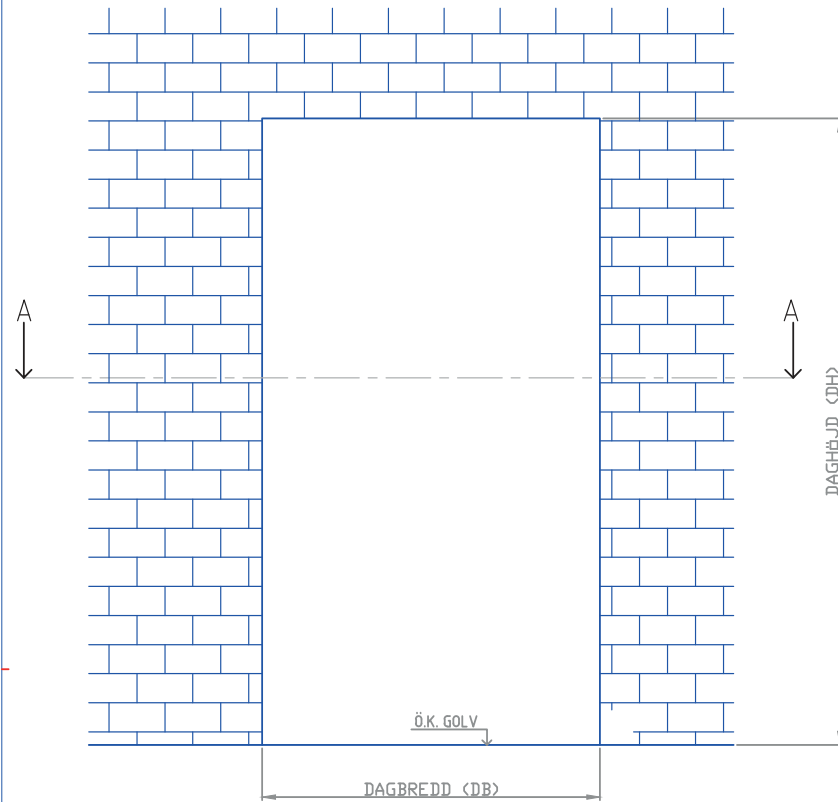

Order Nr: Lager 10x21
Märkning:
Utskrift Datum: 2017-02-07

Port Modell	Ecolid Ytterdörr
----------------	---------------------

Dagmått, Bredd	1000mm
Dagmått, Höjd	2100mm

Vattentäthet	KLASS 3
Lufttäthet	KLASS 4
Vindlast	KLASS 5
U-värde	2

VY FRÅN UTSIDAN

A-A HORIZONTALSEKTION

VERTIKALSEKTION

ORDERNUMMER: Lager 10x21
 DAGBREDD (DB) = 1000 mm
 DAGHÖJD (DH) = 2100 mm

FÖRESKRIFTER:
 DÖRRUMFATTNINGENS DELAR SKA VARA PLANA
 OCH I LIV MED VARANDRA SAMT VARA VÄL
 FÖRANKRADE I VÄGG

MAX AVVIKELSE HÖJD OCH BREDDMÅTT ± 5 mm
 MAX AVVIKELSE DIAGONALMÅTT ±10 mm

VID FELAKTIG DÖRRUMFATTNING SOM ORSAKAR
 BOMKÖRNING DEBITERAS EN FAST KOSTNAD OM
 3000 kr UTÖVER MONTAGEKOSTNAD

NR	ANT	ÄNDRINGEN AVSER	DATUM	SIGN
REVIDERAD AV:			ERSÄTTER:	ERSATT AV:
ART.BENÄMNING: ECOLID DÖRR C-KARM				
		INDUSTRIGATAN 3 534 92 TRÄVAD TEL 0512-295 90 FAX 0512-200 30		
		UPPDRAG NR	RITAD AV	GRANSKAD AV
DATUM		ANSVARIG		
160903				
SKALA	1:16	ART.NUMMER	NR	
		-		