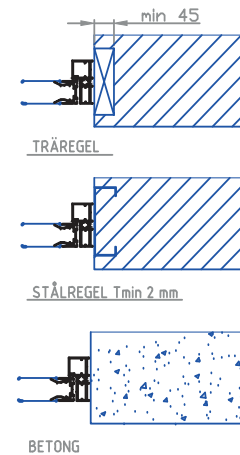

Order Nr: Lager 10x21
Märkning:
Utskrift Datum: 2017-02-07

Port Modell	Ecolid Ytterdörr
----------------	---------------------

Dagmått, Bredd	1000mm
Dagmått, Höjd	2100mm

Vattentäthet	KLASS 3
Lufttäthet	KLASS 4
Vindlast	KLASS 5
U-värde	2

VY FRÅN UTSIDAN

A-A HORIZONTALSEKTION

VERTIKALSEKTION

ORDERNUMMER: Lager 10x21
 DAGBREDD (DB) = 1000 mm
 DAGHÖJD (DH) = 2100 mm

FÖRESKRIFTER:
 DÖRRUMFATTNINGENS DELAR SKA VARA PLANA
 OCH I LIV MED VARANDRA SAMT VARA VÄL
 FÖRANKRADE I VÄGG

MAX AVVIKELSE HÖJD OCH BREDDMÅTT ± 5 mm
 MAX AVVIKELSE DIAGONALMÅTT ±10 mm

VID FELAKTIG DÖRRUMFATTNING SOM ORSAKAR
 BOMKÖRNING DEBITERAS EN FAST KOSTNAD OM
 3000 kr UTÖVER MONTAGEKOSTNAD

NR	ANT	ÄNDRINGEN AVSER	DATUM	SIGN
REVIDERAD AV:			ERSÄTTER:	ERSATT AV:
ART.BENÄMNING: ECOLID DÖRR C-KARM				
		INDUSTRIGATAN 3 534 92 TRÄVAD TEL 0512-295 90 FAX 0512-200 30		
		UPPDRAG NR	RITAD AV	GRANSKAD AV
DATUM		ANSVARIG		
160903				
SKALA	1:16	ART.NUMMER	NR	
		-		